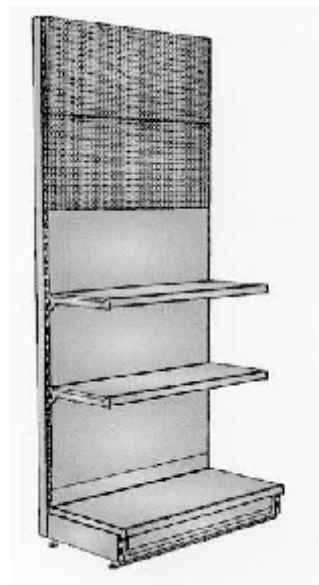

Čela gondola

Obostrani elementi (gondola)

Tegometall
HERMANN OPREMA d.o.o.
SERVICECENTER

Badalićeva 7b, 10000 Zagreb
tel. 01/36 37 821
tel/fax. 01/36 47 046
mob. 091/769 0669
e-mail: tegometall@inet.hr
www.tegometall.hr

OPREMA ZA
TRGOVINE,
SKLADIŠTA I IZ.
PROSTORE