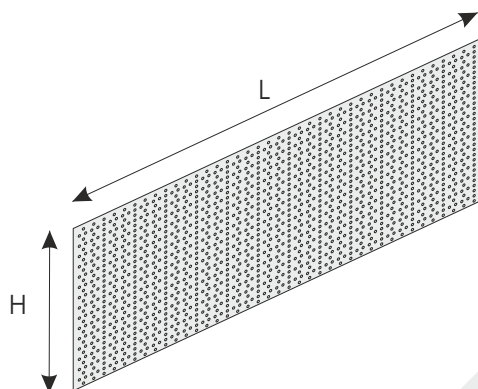

# Perforirana leđa RL

## DIMENZIJE

L66,5 H40  
L100 H40  
L125 H40  
L133 H40

Perforirana leđa mogu se montirati na zid uz pomoć zidnih vodilica ili samostalno