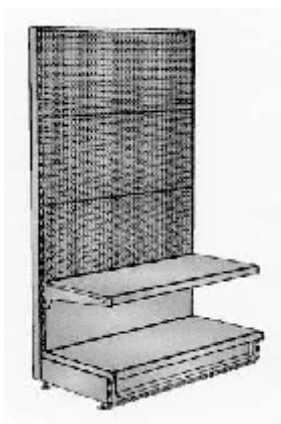

Čela gondola

Obostrani elementi (gondola)

Tegometall
HERMANN OPREMA d.o.o.
SERVICECENTER

Badalićeva 7b, 10000 Zagreb
tel. 01/36 37 821
tel/fax. 01/36 47 046
mob. 091/769 0669
e-mail: tegometall@inet.hr
www.tegometall.hr

OPREMA ZA
TRGOVINE,
SKLADIŠTA I IZ.
PROSTORE