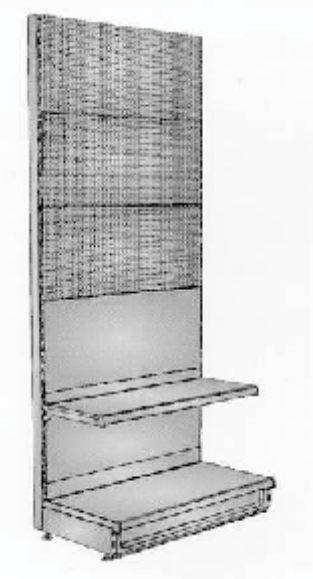

Čela gondola

Obostrani elementi (gondola)

Tegometall
HERMANN OPREMA d.o.o.
SERVICECENTER

Badalićeva 7b, 10000 Zagreb
tel. 01/36 37 821
tel/fax. 01/36 47 046
mob. 091/769 0669
e-mail: tegometall@inet.hr
www.tegometall.hr

OPREMA ZA
TRGOVINE,
SKLADIŠTA I IZ.
PROSTORE