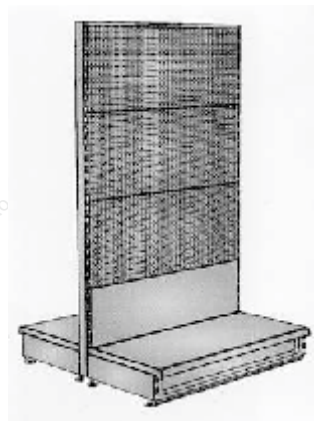

Čela gondola

Obostrani elementi (gondola)

Tegometall
HERMANN OPREMA d.o.o.
SERVICECENTER

Badalićeva 7b, 10000 Zagreb
tel. 01/36 37 821
tel/fax. 01/36 47 046
mob. 091/769 0669
e-mail: tegometall@inet.hr
www.tegometall.hr

OPREMA ZA
TRGOVINE,
SKLADIŠTA I IZ.
PROSTORE