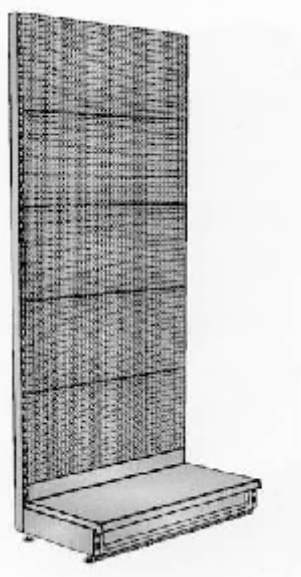

Zidni elementi

Nekoliko primjera kako se mogu perforirana leđa uklopiti u police. Zatražite informacije.